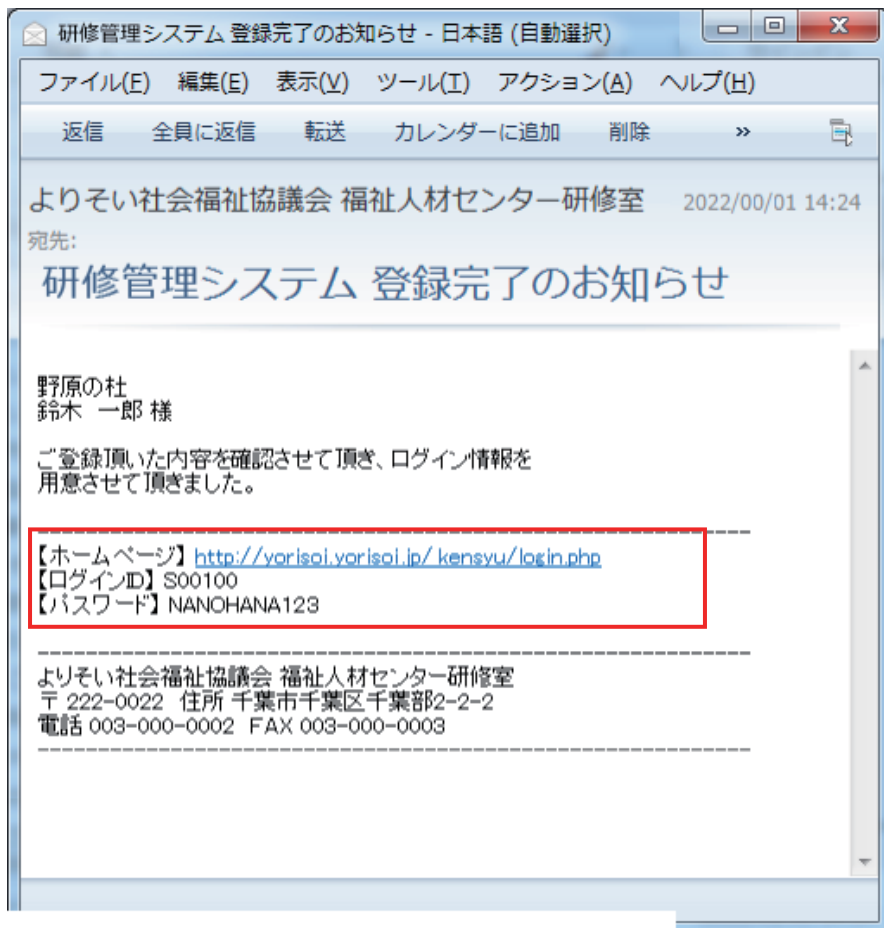

3 登録

ログインID／パスワードの通知

研修管理システム登録完了のお知らせ メール

管理者の確認が完了して、登録の申請が承認されると、「研修管理システム登録完了のお知らせ」メールが送信され、メール内でシステムへの「ログインID」と「パスワード」が通知されます。