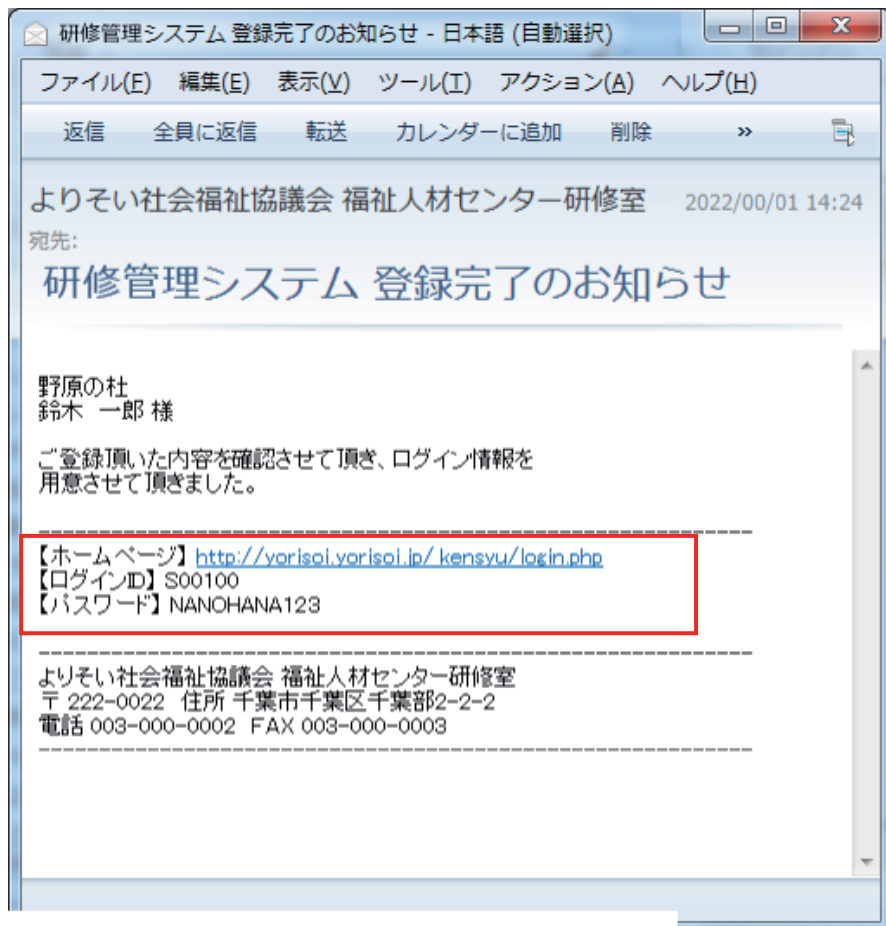

3 登録

ログインID／パスワードの通知

研修管理システム登録完了のお知らせ メール

管理者の確認が完了して、登録の申請が承認されると、「研修管理システム登録完了のお知らせ」メールが送信され、メール内でシステムへの「ログインID」と「パスワード」が通知されます。